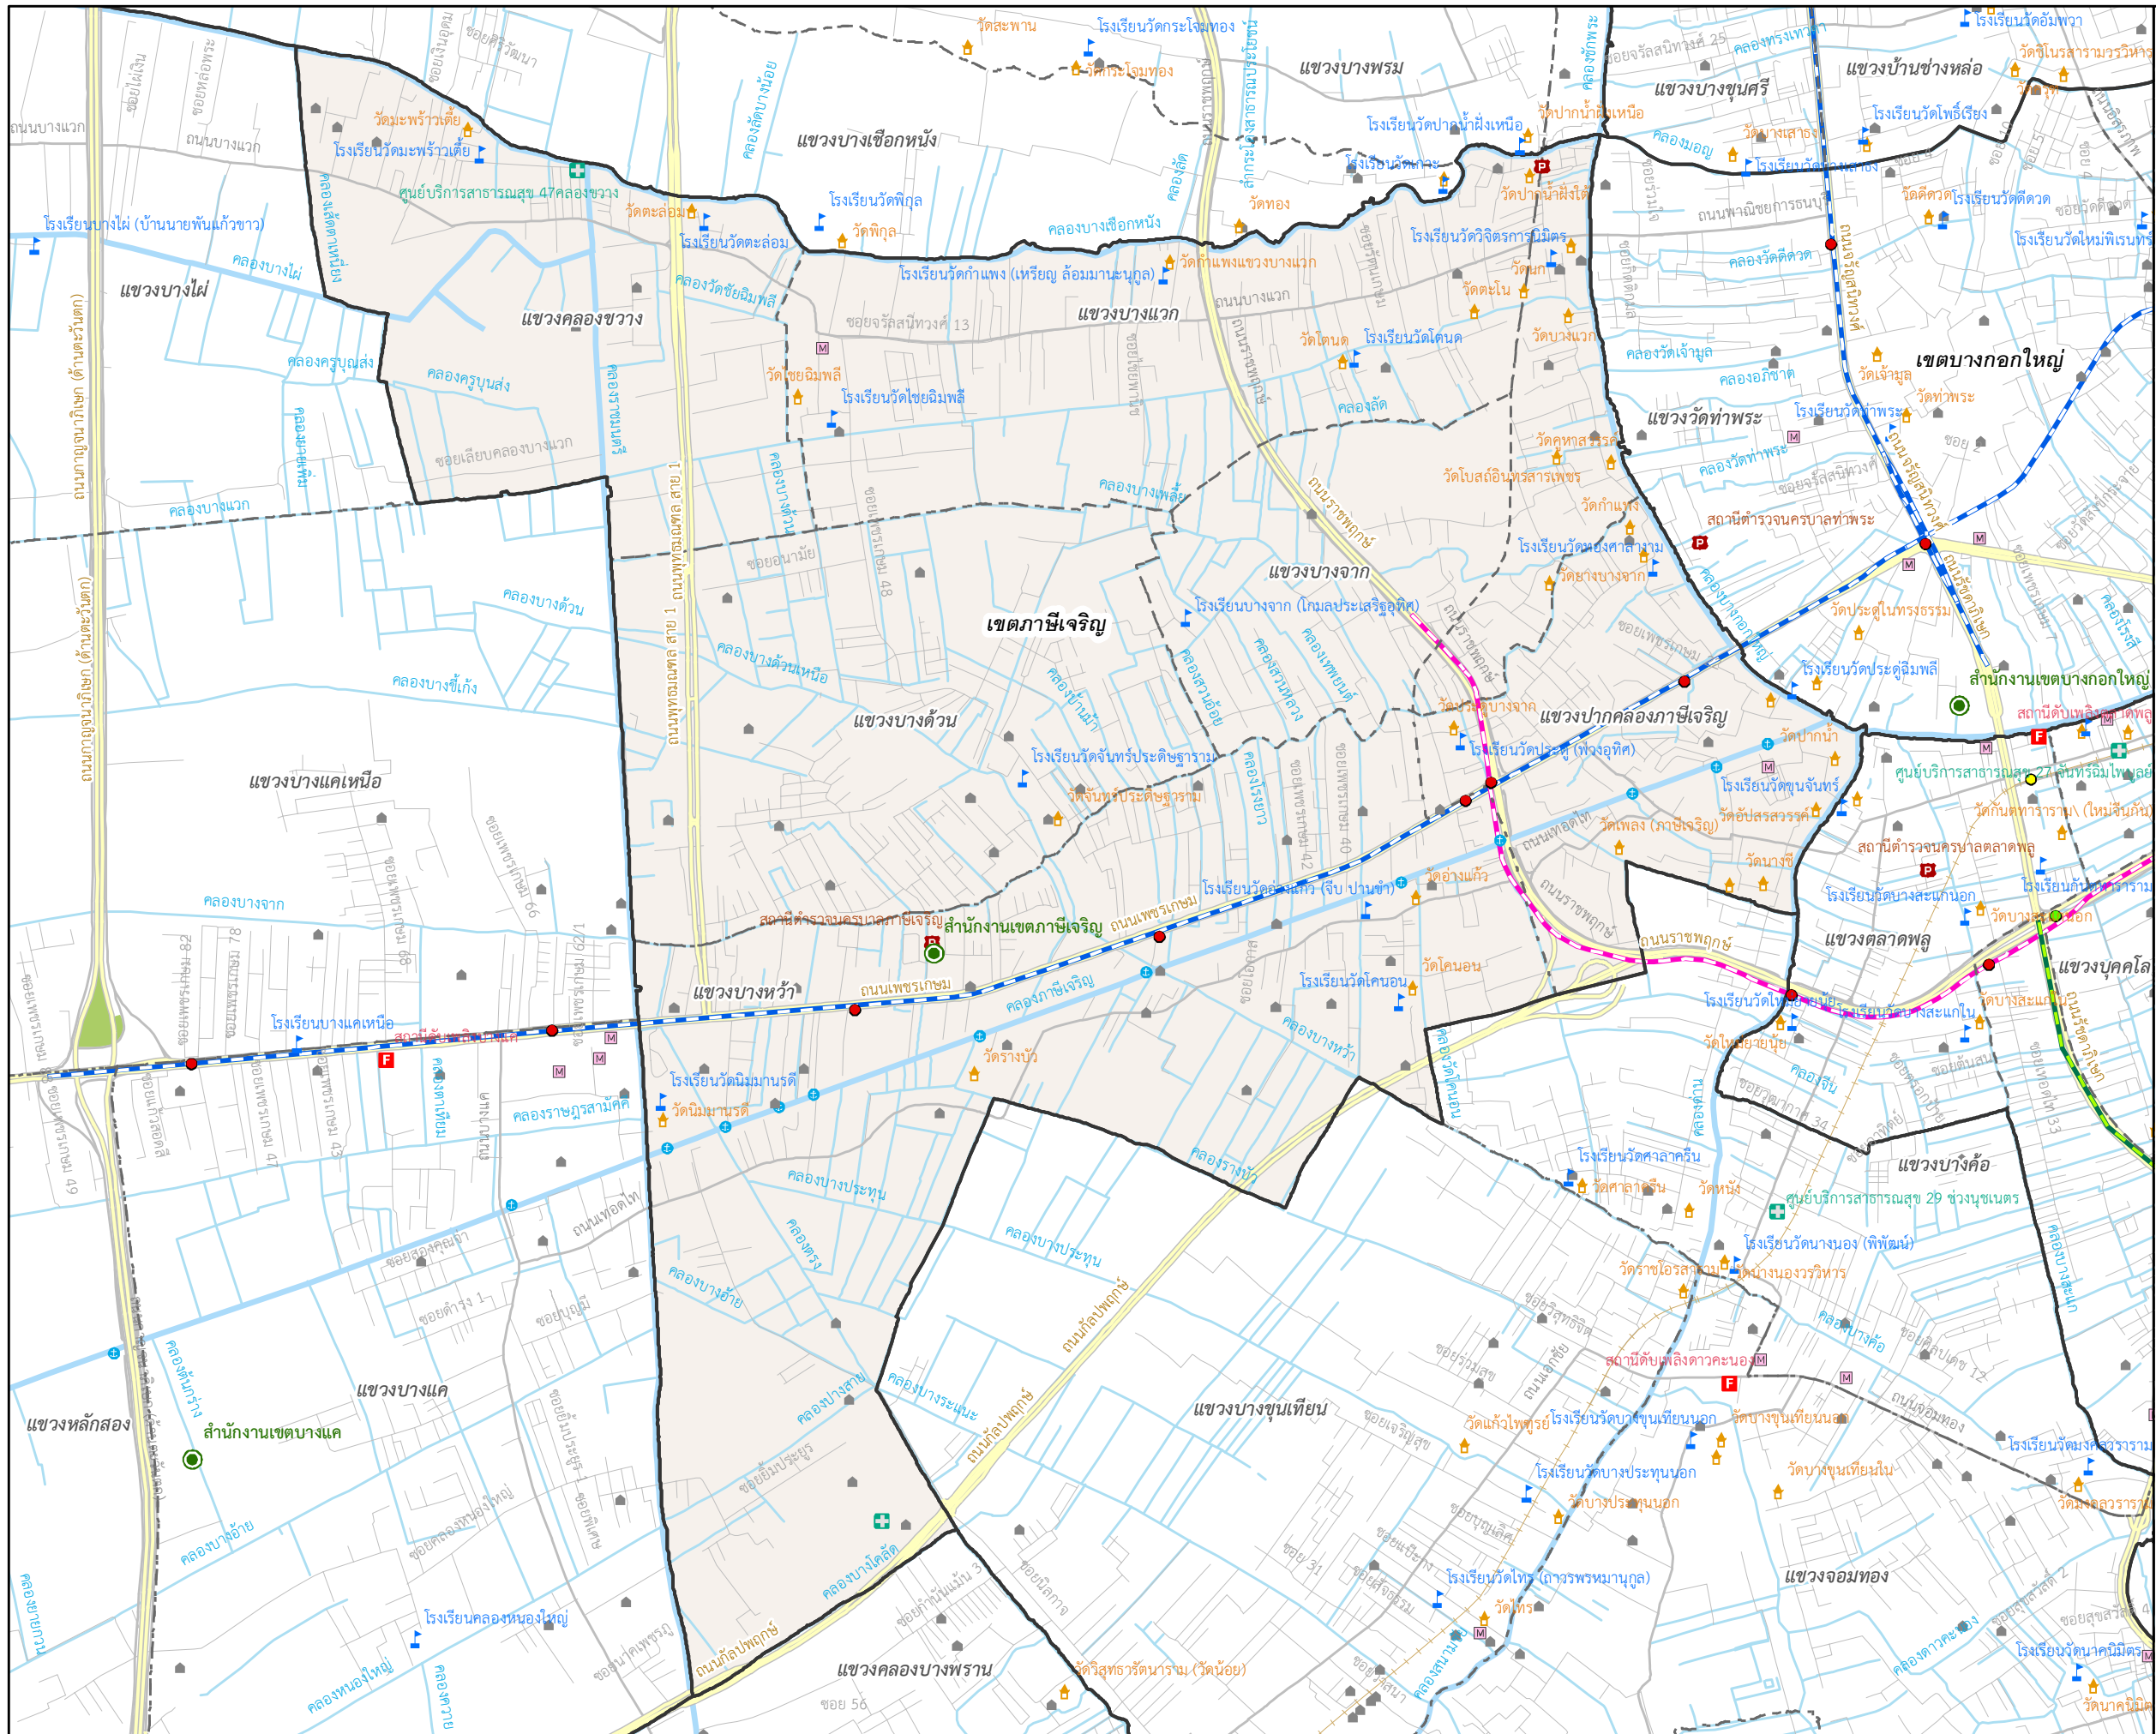

กรุงเทพมหานคร เขตภาษีเจริญ

สัญลักษณ์

- ศาลาว่าการกรุงเทพมหานคร
- สำนักงานเขต
- โรงพยาบาลสังกัดกรุงเทพมหานคร
- ศูนย์บริการสาธารณสุข
- โรงเรียนสังกัดกรุงเทพมหานคร
- สถานีตำรวจ
- สถานีดับเพลิง
- วัด
- สถานีราชการ
- ชุมชน
- ตลาด
- สนามบิน
- ท่าเรือ
- สถานีรถโดยสารด่วนพิเศษ
- สถานีรถไฟฟ้า
- สถานีรถไฟ
- เส้นแบ่งเขตปกครอง
- เส้นแบ่งแขวงปกครอง
- สะพาน
- ทางด่วน
- ทางรถไฟสายด่วนพิเศษ
- ทางรถไฟฟ้ามหานคร
- ทางรถไฟฟ้ายูเอช
- ทางรถไฟฟ้ามหานครสายสีแดง
- ทางรถไฟฟ้ามหานครสายเฉลิมรัชมงคล
- ทางรถไฟ
- ถนนสายหลัก
- ถนนสายรอง
- แม่น้ำ คลอง ทางน้ำ
- แม่น้ำเจ้าพระยา
- สนามกีฬา สวนสาธารณะ

จัดทำโดย กองสารสนเทศภูมิศาสตร์
สำนักยุทธศาสตร์และประเมินผล